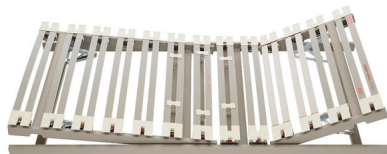

Lattenrost Dream-away Contour RF von Roviva

Bewertung: Noch nicht bewertet

Preis

926,00 CHF

[Stellen Sie eine Frage zu diesem Produkt](#)

Beschreibung

Lattenrost Dream-away Contour RF von Roviva

Lattenrost mit Kopf-, Fusshochlagerung

100 % flexible Liegefläche bis zum äussersten Bettrand
Feder Elemente mehrstufig Höhenverstellbar (+27 mm bis -18 mm)
hochelastische Schulterzone
individuell einstellbare Mittelzone
hoher Federweg bei geringer Bauhöhe
Liegefläche bis Breite 160 cm
manuelle Anti-Reflux-Verstellung (Schräglage)

Material:

Rahmen aus festem Schichtholz
Federleisten aus gedämpftem Buchenschichtholz
Federbogen aus *Hytrel*® (Flexibel und langlebig)