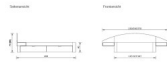

Bewertung: Noch nicht bewertet

Preis

1860,00 CHF

[Stellen Sie eine Frage zu diesem Produkt](#)

Beschreibung

Schubladenbett Parma von Modular

Bettrahmen Parma in Kernbuche massiv, Natur geölt
mit 4 Schubladen beidseitig mit viel Stauraum
Inkl. Kopfteil Cantu und 2 Nachttische Modell Cantu beidseitig am Rahmen montiert

Diverse Grössen verfügbar:

140 x 200 cm

160 x 200 cm

180 x 200 cm