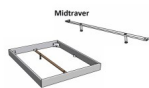

Trento Bett Prato Kernbuche von Hasena

Bewertung: Noch nicht bewertet

Preis

457,00 CHF

[Stellen Sie eine Frage zu diesem Produkt](#)

Beschreibung

Trento Bett Prato Kernbuche von Hasena

Rahmen: Trento 16 cm in Kernbuche natur, geölt
Kopfteil: Elio (bei 200 cm breiten Betten Kopfteil 180cm)
Füsse: Tunca 20 cm oder 25 cm Höhe