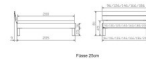

Trento Bett Prato Kernbuche von Hasena

Bewertung: Noch nicht bewertet

Preis

457,00 CHF

[Stellen Sie eine Frage zu diesem Produkt](#)

Beschreibung

Trento Bett Prato Kernbuche von Hasena

Rahmen: Trento 16 cm in Kernbuche natur, geölt
Kopfteil: Elio (bei 200 cm breiten Betten Kopfteil 180cm)
Füsse: Tunca 20 cm oder 25 cm Höhe