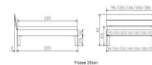

Trento Bett Prato Kernbuche von Hasena

Bewertung: Noch nicht bewertet

Preis

457,00 CHF

[Stellen Sie eine Frage zu diesem Produkt](#)

Beschreibung

Trento Bett Prato Kernbuche von Hasena

Rahmen: Trento 16 cm in Kernbuche natur, geölt
Kopfteil: Elio (bei 200 cm breiten Betten Kopfteil 180cm)
Füsse: Tunca 20 cm oder 25 cm Höhe