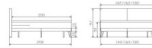

Simply Base Top