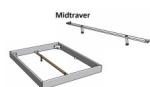

Bett Lounge Pistoia Nussbaum von Hasena

Midträger

Note : Pas noté

Prix

1364,00 CHF

[Poser une question sur ce produit](#)