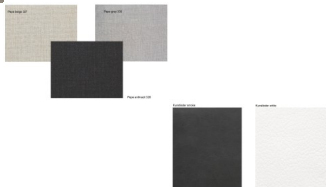

Note : Pas noté

Prix

1818,00 CHF

[Poser une question sur ce produit](#)

Description du produit

Boxspringbett Pronto Fleur von Hasena

Bezug Kunstleder KUL pronto **oder** Stoff Pepe
Bezug nicht abnehmbar, nicht waschbar

Matratze:

Tonnen-Taschenfederkern, Härtegrad H3 fest – (70 bis 100 kg)

Federanzahl:

140 cm = 609 Federn,