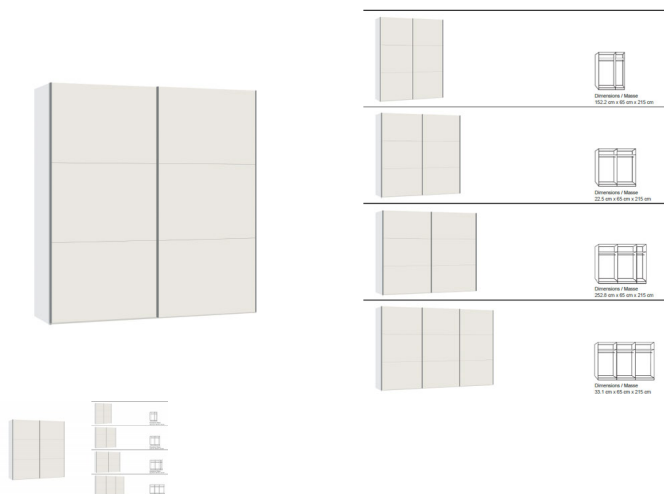

Schwebetürenschränk Jutzler

Note : Pas noté

Prix

1175,00 CHF

[Poser une question sur ce produit](#)

Description du produit

Schwebetürenschränk Jutzler

Korpus Premiumweiss

Front Glas weiss

in diversen Breiten bestellbar: 152.2 - 202.5 - 252.8 - 303,1 cm

Höhe 215 cm

Tiefe 65 cm

im Preis inbegriffen 1 Tablar und 1 Kleiderstange pro Abteil

▣ Made in Switzerland