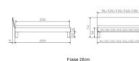

Trento Bett Forti Buche weiss von Hasena

Note : Pas noté

Prix

457,00 CHF

[Poser une question sur ce produit](#)

Description du produit

Trento Bett Forti Buche weiss von Hasena