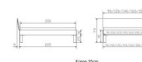

Trento Bett Forti Buche weiss von Hasena

Note : Pas noté

Prix

457,00 CHF

[Poser une question sur ce produit](#)

Description du produit

Trento Bett Forti Buche weiss von Hasena