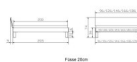

Trento Bett Forti Nussbaum von Hasena

Note : Pas noté

Prix

773,00 CHF

[Poser une question sur ce produit](#)

Description du produit

Trento Bett Forti Nussbaum von Hasena

Rahmen: Trento 16 cm in Nussbaum, natur, geölt

Kopfteil: Pella (bei 200 cm breiten Betten Kopfteil 180cm)

Füße: Tunca 20 cm oder 25 cm Höhe