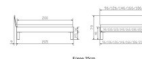

Trento Bett Forti Nussbaum von Hasena

Note : Pas noté

Prix

773,00 CHF

[Poser une question sur ce produit](#)

Description du produit

Trento Bett Forti Nussbaum von Hasena

Rahmen: Trento 16 cm in Nussbaum, natur, geölt

Kopfteil: Pella (bei 200 cm breiten Betten Kopfteil 180cm)

Füße: Tunca 20 cm oder 25 cm Höhe