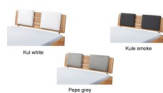

Trento Bett Ortona Kernbuche von Hasena

Note : Pas noté

Prix

496,00 CHF

[Poser une question sur ce produit](#)

Description du produit

Trento Bett Ortona Kernbuche von Hasena