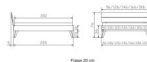

Trento Bett Ortona Kernbuche von Hasena

Note : Pas noté

Prix

496,00 CHF

[Poser une question sur ce produit](#)

Description du produit

Trento Bett Ortona Kernbuche von Hasena