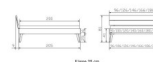

Trento Bett Ortona Kernbuche von Hasena

Note : Pas noté

Prix

496,00 CHF

[Poser une question sur ce produit](#)

Description du produit

Trento Bett Ortona Kernbuche von Hasena